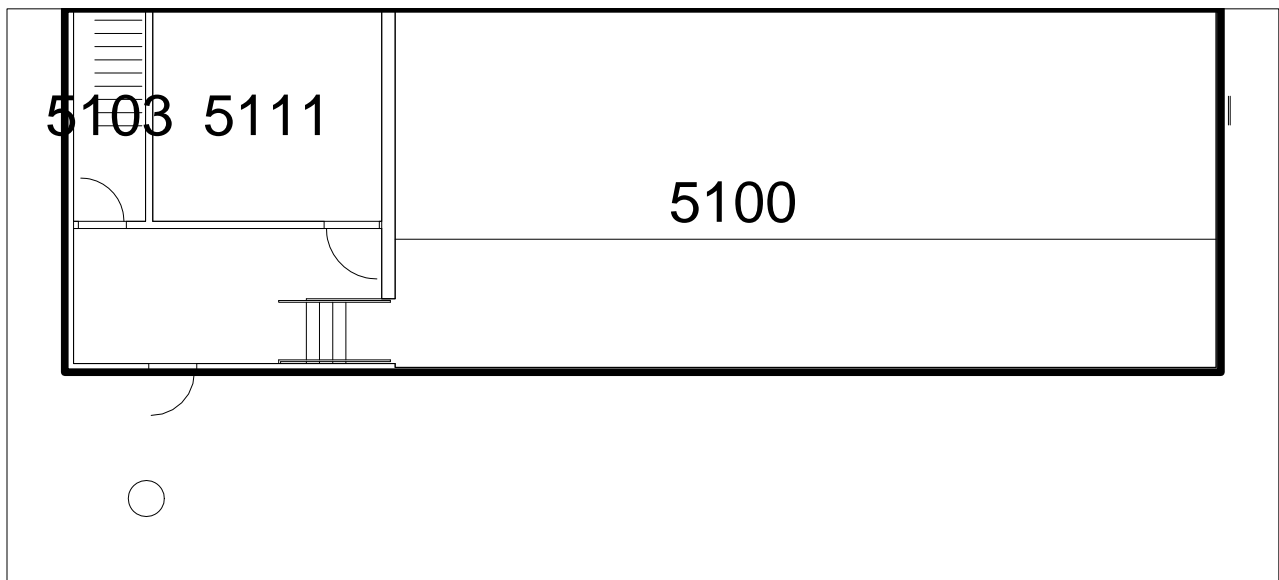

BRL 5 (Air Handlers)

SCALE 1 : 160